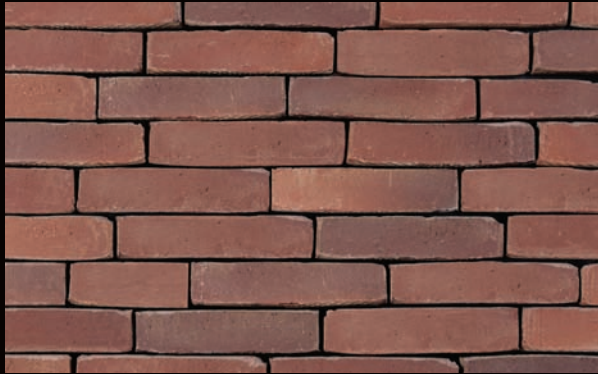

miniature

Rood-bruin • Noir-brun
Red Brown • Rot Braun
ca. 188 x 90 x 45 mm