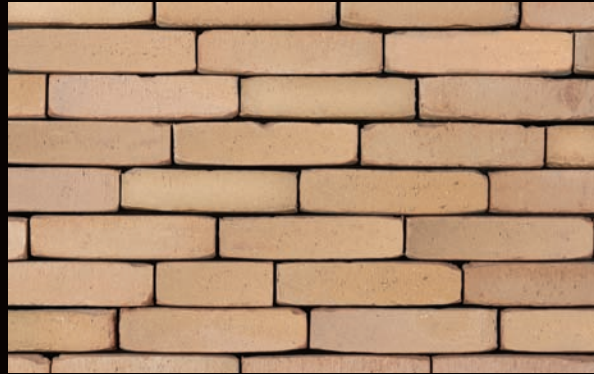

miniature

Geel-bruin • Jaune-brun
Yellow Brown • Gelb Braun
ca. 188 x 90 x 45 mm